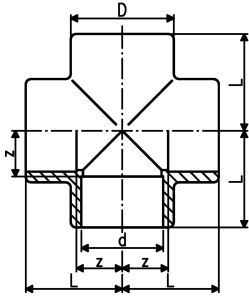

## Croix, PVC-U métrique

d (mm)	Pouces (inch)	PN (bar)	Code	SP	poids (kg)	D (mm)	L (mm)	z (mm)
10		16	<b>721 300 103</b>	100	0,009	16	19	7
12		16	<b>721 300 104</b>	100	0,010	18	20	8
16		16	<b>721 300 105</b>	100	0,020	23	24	10
20		16	<b>721 300 106</b>	10	0,036	29	27	11
25		16	<b>721 300 107</b>	10	0,054	35	33	14
32		16	<b>721 300 108</b>	10	0,092	43	39	17
40		16	<b>721 300 109</b>	5	0,155	52	49	23
50		16	<b>721 300 110</b>	5	0,259	63	59	28
63		16	<b>721 300 111</b>	5	0,482	79	72	34
75	2 ½	10	<b>721 300 112</b>	3	0,725	92	83	40
90		10	<b>721 300 113</b>	4	1,221	106	97	48
110		10	<b>721 300 114</b>	4	2,111	128	117	59