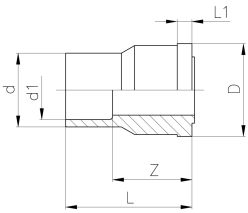

Pièces folles, PVC-U métrique

Exécution:

- Pour embouts avant compteur n° 721 550 0xx

d (mm)	d1 (mm)	PN (bar)	Code	SP (kg)	poids (kg)	z (mm)	D (mm)	L (mm)	L1 (mm)
16	12	16	721 600 305	2000	0,005	22	19	34	3
20	16	16	721 600 306	800	0,009	24	24	38	5
25	20	16	721 600 307	1200	0,016	27	30	43	5