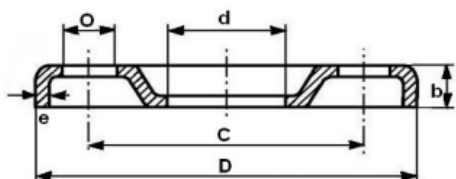

BRIDE EMBOUTIE TYPE POINT BLEU

PN10 - DIN 2642

DN	Ø ext	e	d	b	N	O	C	Kg
15	95	3	24	9.5	4	13.5	65	0.20
20	105	3	30	12.5	4	13.5	75	0.24
25	115	3	36	14.5	4	13.5	85	0.26
32	140	3	46	16.5	4	17.5	100	0.45
40	150	4	54	17.5	4	17.5	110	0.65
50	165	4	65	19.5	4	17.5	125	0.80
65	185	4	81	21	4	17.5	145	0.95
80	200	5	94	21	8	17.5	160	1.38
100	220	6	119	23	8	17.5	180	1.60
125	250	6	145	24	8	21.5	210	2.00
150	285	7	173	26	8	21.5	240	2.60
200	340	8	225	29	8	21.5	295	3.20
250	395	8	276	34	12	21.5	350	5.80
300	445	8	326	38	12	21.5	400	6.50
350	505	8	362	35	16	22.0	460	9.09