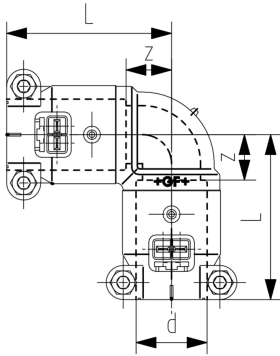

## Coude 90° électrosoudable

d (mm)	Code	SP	poids (kg)	L (mm)	z (mm)
16	<b>761 069 214</b>	1	0,023	47	10
20	<b>761 069 215</b>	1	0,027	54	14
25	<b>761 069 216</b>	1	0,039	58	16
32	<b>761 069 217</b>	1	0,079	60	18
40	<b>761 069 218</b>	1	0,128	69	22
50	<b>761 069 219</b>	1	0,206	78	29
63	<b>761 069 220</b>	1	0,328	86	36
75	<b>761 069 221</b>	1	0,515	112	45
90	<b>761 069 222</b>	1	0,811	127	54
110	<b>761 069 223</b>	1	1,330	146	66