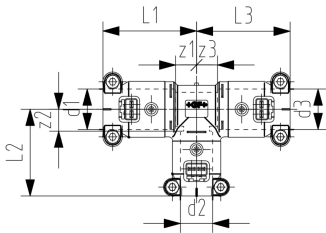

Té 90° réduit électrosoudable

d1 (mm)	d2 (mm)	d3 (mm)	Code	SP	poids (kg)	L1 (mm)	L2 (mm)	L3 (mm)	z1 (mm)	z2 (mm)	z3 (mm)
20	16	16	761 069 249	1	0,058	54	47	47	14	10	10
20	16	20	761 069 250	1	0,041	54	49	54	14	11	14
25	16	25	761 069 251	1	0,082	58	54	58	16	16	16
25	20	20	761 069 256	1	0,079	58	54	54	16	14	14
25	20	25	761 069 252	1	0,079	58	54	58	16	14	16
25	25	20	761 069 257	1	0,081	58	58	54	16	16	14
32	20	32	761 069 253	1	0,088	60	58	60	18	18	18
32	25	25	761 069 258	1	0,098	60	58	58	18	16	16
32	25	32	761 069 254	1	0,095	60	58	60	18	16	18
40	20	40	761 069 259	1	0,157	69	63	69	22	23	22
40	25	40	761 069 255	1	0,170	69	63	69	22	21	22
40	32	40	761 069 260	1	0,168	69	63	69	22	21	22
50	25	50	761 069 261	1	0,246	78	72	78	29	30	29
50	32	50	761 069 262	1	0,260	78	72	78	29	30	29
63	25	63	761 069 263	1	0,360	86	81	86	36	39	36
63	40	63	761 069 264	1	0,384	86	85	86	36	38	36