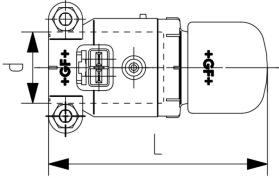

Bouchon femelle électrosoudable

| d (mm) | Code | SP | poids (kg) | L (mm) |
|-----------|--------------------|----|---------------|-----------|
| 16 | 761 069 270 | 1 | 0,022 | 67 |
| 20 | 761 069 271 | 1 | 0,025 | 70 |
| 25 | 761 069 272 | 1 | 0,036 | 77 |
| 32 | 761 069 273 | 1 | 0,054 | 83 |
| 40 | 761 069 274 | 1 | 0,095 | 95 |
| 50 | 761 069 275 | 1 | 0,153 | 104 |
| 63 | 761 069 276 | 1 | 0,265 | 116 |