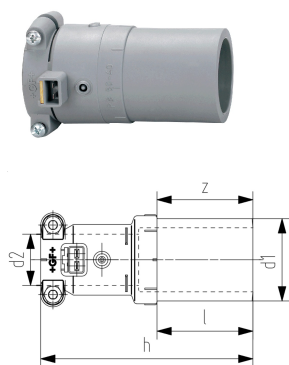

## Réduction électrosoudable

d1 (mm)	d2 (mm)	Code	SP	poids (kg)	l (mm)	h (mm)	z (mm)
20	16	<b>761 069 277</b>	1	0,023	40	83	45
25	16	<b>761 069 278</b>	1	0,026	42	83	46
25	20	<b>761 069 279</b>	1	0,026	42	86	47
32	16	<b>761 069 457</b>	1	0,033	42	86	48
32	20	<b>761 069 280</b>	1	0,030	42	84	45
32	25	<b>761 069 281</b>	1	0,038	42	89	47
40	20	<b>761 069 458</b>	1	0,055	47	102	62
40	25	<b>761 069 459</b>	1	0,060	47	104	62
40	32	<b>761 069 282</b>	1	0,060	47	95	53
50	20	<b>761 069 460</b>	1	0,070	49	102	62
50	25	<b>761 069 461</b>	1	0,075	49	104	62
50	32	<b>761 069 462</b>	1	0,075	49	95	53
50	40	<b>761 069 283</b>	1	0,091	49	103	56
63	20	<b>761 069 463</b>	1	0,096	51	102	62
63	25	<b>761 069 464</b>	1	0,109	51	104	62
63	32	<b>761 069 284</b>	1	0,101	51	95	53
63	40	<b>761 069 465</b>	1	0,121	51	103	56
63	50	<b>761 069 285</b>	1	0,141	51	106	57
75	63	<b>761 069 286</b>	1	0,232	67	129	78
90	63	<b>761 069 287</b>	1	0,289	74	128	77
90	75	<b>761 069 288</b>	1	0,354	74	143	76
110	63	<b>761 069 289</b>	1	0,414	80	135	84
110	75	<b>761 069 290</b>	1	0,464	80	150	83
110	90	<b>761 069 291</b>	1	0,576	80	165	92