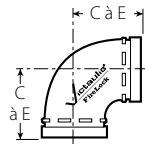

## 4.0 DIMENSIONS

N° 001

N° 003

N° 002

N° 006

Dimension nominale pouces DN	Diamètre extérieur réel pouces mm	Coude à 90° N° 001		Coude à 45° N° 003		Té droit N° 002		Fond N° 006	
		C à E pouces mm	Poids approximatif (unitaire) lb kg	C à E pouces mm	Poids approximatif (unitaire) lb kg	C à E pouces mm	Poids approximatif (unitaire) lb kg	T pouces mm	Poids approximatif (unitaire) lb kg
1 ¼ DN32	1.660 42,4	2.75 70	1.0 0,5	1.75 45	0.7 0,3	2.75 70	1.4 0,6	0.82 21	0.3 0,1
1 ½ DN40	1.900 48,3	2.75 70	1.2 0,5	1.75 45	0.8 0,4	2.75 70	1.8 0,8	0.82 21	0.4 0,2
2 DN50	2.375 60,3	2.75 70	1.6 0,7	2.00 51	1.4 0,6	2.75 70	2.4 1,1	0.88 22	0.6 0,3
2 ½	2.875 73,0	3.00 76	2.1 1,0	2.25 57	2.2 1,0	3.00 76	3.4 1,5	0.88 22	1.0 0,5
DN65	3.000 76,1	3.00 76	2.5 1,1	2.25 57	2.4 1,1	3.00 76	3.8 1,7	-	-
3 DN80	3.500 88,9	3.38 86	3.4 1,5	2.50 64	3.1 1,4	3.38 86	5.1 2,3	0.88 22	1.2 0,5
	4.250 108,0	4.00 102	5.7 2,6	3.00 76	5.1 2,3	4.00 102	7.5 3,4	-	-
4 DN100	4.500 114,3	4.00 102	5.9 2,7	3.00 76	4.9 2,2	4.00 102	6.8 3,1	1.00 25	2.4 1,1
DN125	5.500 139,7	4.88 124	12.4 5,6	3.25 83	8.2 3,7	4.88 124	15.4 7,0	-	-
5	5.563 141,3	4.88 124	7.8 3,5	3.25 83	8.3 3,8	4.88 124	15.3 6,9	1.00 25	4.1 1,9
	6.250 159,0	5.50 140	12.6 5,7	3.50 89	9.2 4,2	5.50 140	17.9 8,1	-	-
	6.500 165,1	5.43 138	13.0 5,9	3.50 89	9.4 4,2	5.50 140	19.7 8,9	-	-
6 DN150	6.625 168,3	5.50 140	13.7 6,2	3.50 89	10.4 4,7	5.50 140	20.2 9,2	1.00 25	5.9 2,7
	8.515 216,3	6.81 173	23.1 10,5	-	-	6.94 176	33.6 15,0	-	-
8 DN200	8.625 219,1	6.81 173	25.4 11,5	4.25 108	18.9 8,6	6.94 176	36.9 16,8	1.13 29	12.7 5,8
10 DN250	10.750 273,0	8.25 210	43.2 19,6	4.00 102	25.0 11,3	8.25 210	63.6 28,9	1.06 27	14.2 6,4
12 DN300	12.750 323,9	9.38 238	66.7 30,3	4.50 114	36.1 16,4	9.38 238	80.7 36,6	1.06 27	22.6 10,3