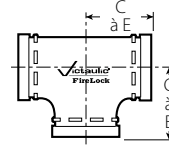

## 4.0 DIMENSIONS

N° 001

N° 003

N° 002

N° 006

Dimension nominale pouces DN	Diamètre extérieur réel pouces mm	Coude à 90° N° 001		Coude à 45° N° 003		Té droit N° 002		Fond N° 006	
		C à E pouces mm	Poids approximatif (unitaire) lb kg	C à E pouces mm	Poids approximatif (unitaire) lb kg	C à E pouces mm	Poids approximatif (unitaire) lb kg	T pouces mm	Poids approximatif (unitaire) lb kg
1 ¼ DN32	1.660 42,4	2.75 70	1.0 0,5	1.75 45	0.7 0,3	2.75 70	1.4 0,6	0.82 21	0.3 0,1
1 ½ DN40	1.900 48,3	2.75 70	1.2 0,5	1.75 45	0.8 0,4	2.75 70	1.8 0,8	0.82 21	0.4 0,2
2 DN50	2.375 60,3	2.75 70	1.6 0,7	2.00 51	1.4 0,6	2.75 70	2.4 1,1	0.88 22	0.6 0,3
2 ½	2.875 73,0	3.00 76	2.1 1,0	2.25 57	2.2 1,0	3.00 76	3.4 1,5	0.88 22	1.0 0,5
DN65	3.000 76,1	3.00 76	2.5 1,1	2.25 57	2.4 1,1	3.00 76	3.8 1,7	-	-
3 DN80	3.500 88,9	3.38 86	3.4 1,5	2.50 64	3.1 1,4	3.38 86	5.1 2,3	0.88 22	1.2 0,5
	4.250 108,0	4.00 102	5.7 2,6	3.00 76	5.1 2,3	4.00 102	7.5 3,4	-	-
4 DN100	4.500 114,3	4.00 102	5.9 2,7	3.00 76	4.9 2,2	4.00 102	6.8 3,1	1.00 25	2.4 1,1
DN125	5.500 139,7	4.88 124	12.4 5,6	3.25 83	8.2 3,7	4.88 124	15.4 7,0	-	-
5	5.563 141,3	4.88 124	7.8 3,5	3.25 83	8.3 3,8	4.88 124	15.3 6,9	1.00 25	4.1 1,9
	6.250 159,0	5.50 140	12.6 5,7	3.50 89	9.2 4,2	5.50 140	17.9 8,1	-	-
	6.500 165,1	5.43 138	13.0 5,9	3.50 89	9.4 4,2	5.50 140	19.7 8,9	-	-
6 DN150	6.625 168,3	5.50 140	13.7 6,2	3.50 89	10.4 4,7	5.50 140	20.2 9,2	1.00 25	5.9 2,7
	8.515 216,3	6.81 173	23.1 10,5	-	-	6.94 176	33.6 15,0	-	-
8 DN200	8.625 219,1	6.81 173	25.4 11,5	4.25 108	18.9 8,6	6.94 176	36.9 16,8	1.13 29	12.7 5,8
10 DN250	10.750 273,0	8.25 210	43.2 19,6	4.00 102	25.0 11,3	8.25 210	63.6 28,9	1.06 27	14.2 6,4
12 DN300	12.750 323,9	9.38 238	66.7 30,3	4.50 114	36.1 16,4	9.38 238	80.7 36,6	1.06 27	22.6 10,3